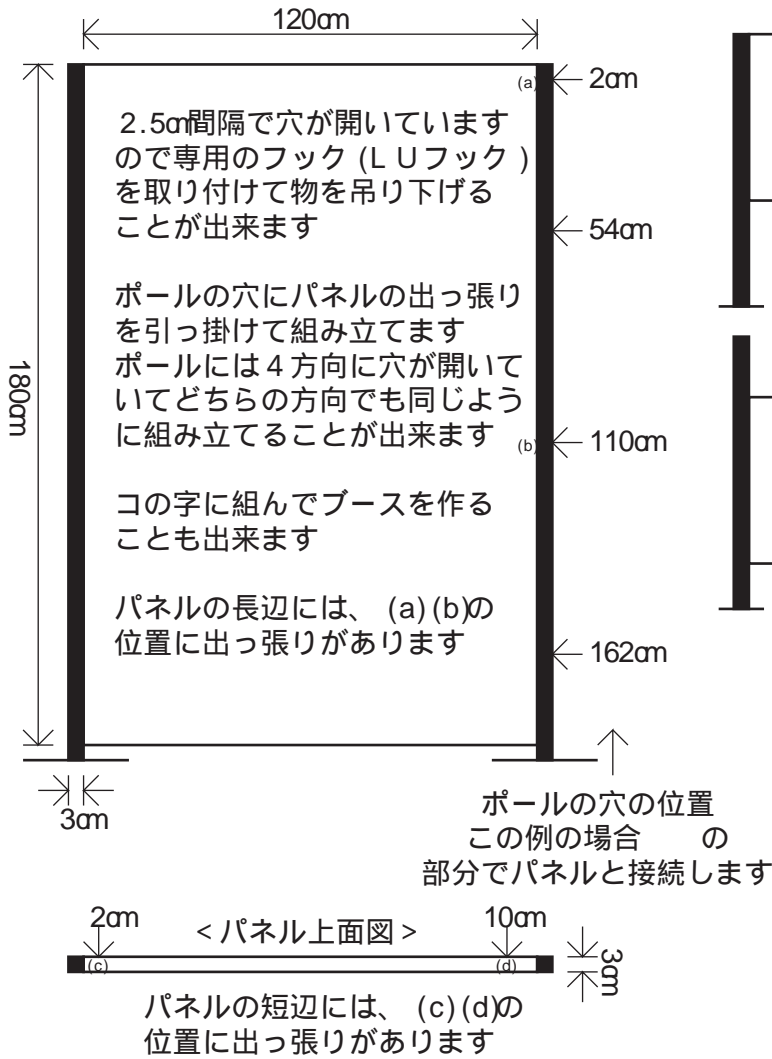

< 組立式展示用パネル (F k パネル) >

下図のような組み立て方も出来ます

- - - - - < 展示パネル使用上の注意 > - - - - -

展示パネルは真っ直ぐ一列に接続しただけだと、前後に倒れる場合があります。
T字型、コの字型又はL字型に接続してください。
展示の都合上、1列にしか接続できない場合は、天井からワイヤーで吊るなどして、倒れないようにしてください。