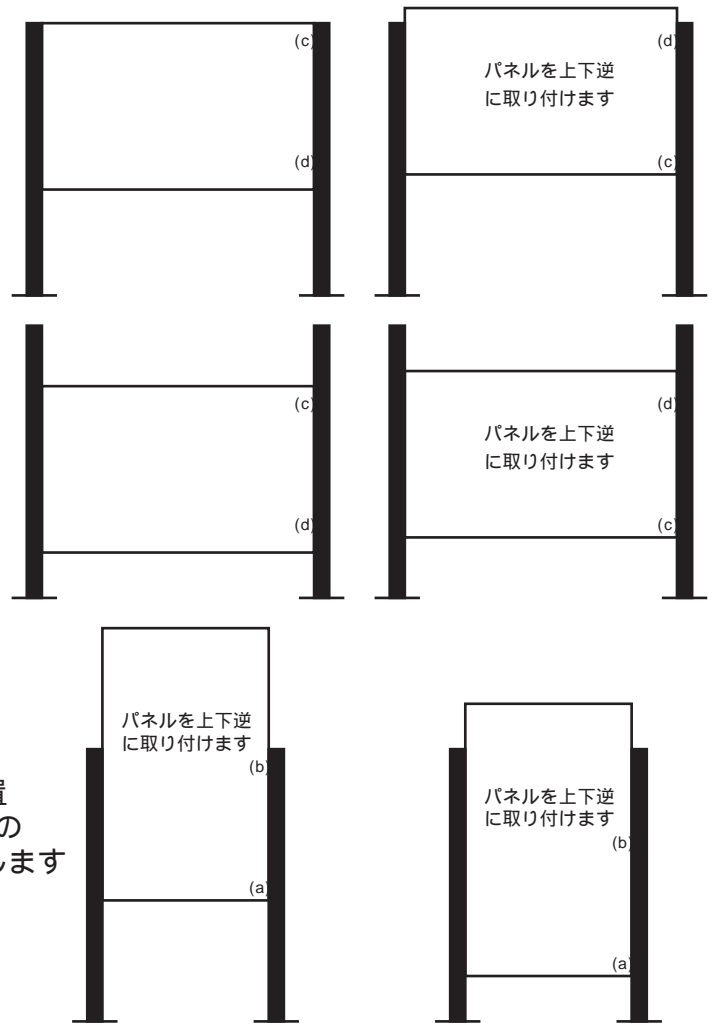

< 組立式展示用パネル (F k パネル) >

下図のような組み立て方も出来ます

- - - - - < 展示パネル使用上の注意 > - - - - -

展示パネルは真っ直ぐ一列に接続しただけだと、前後に倒れる場合があります。
T字型、コの字型又はL字型に接続してください。
展示の都合上、1列にしか接続できない場合は、天井からワイヤーで吊るなどして、倒れないようにしてください。