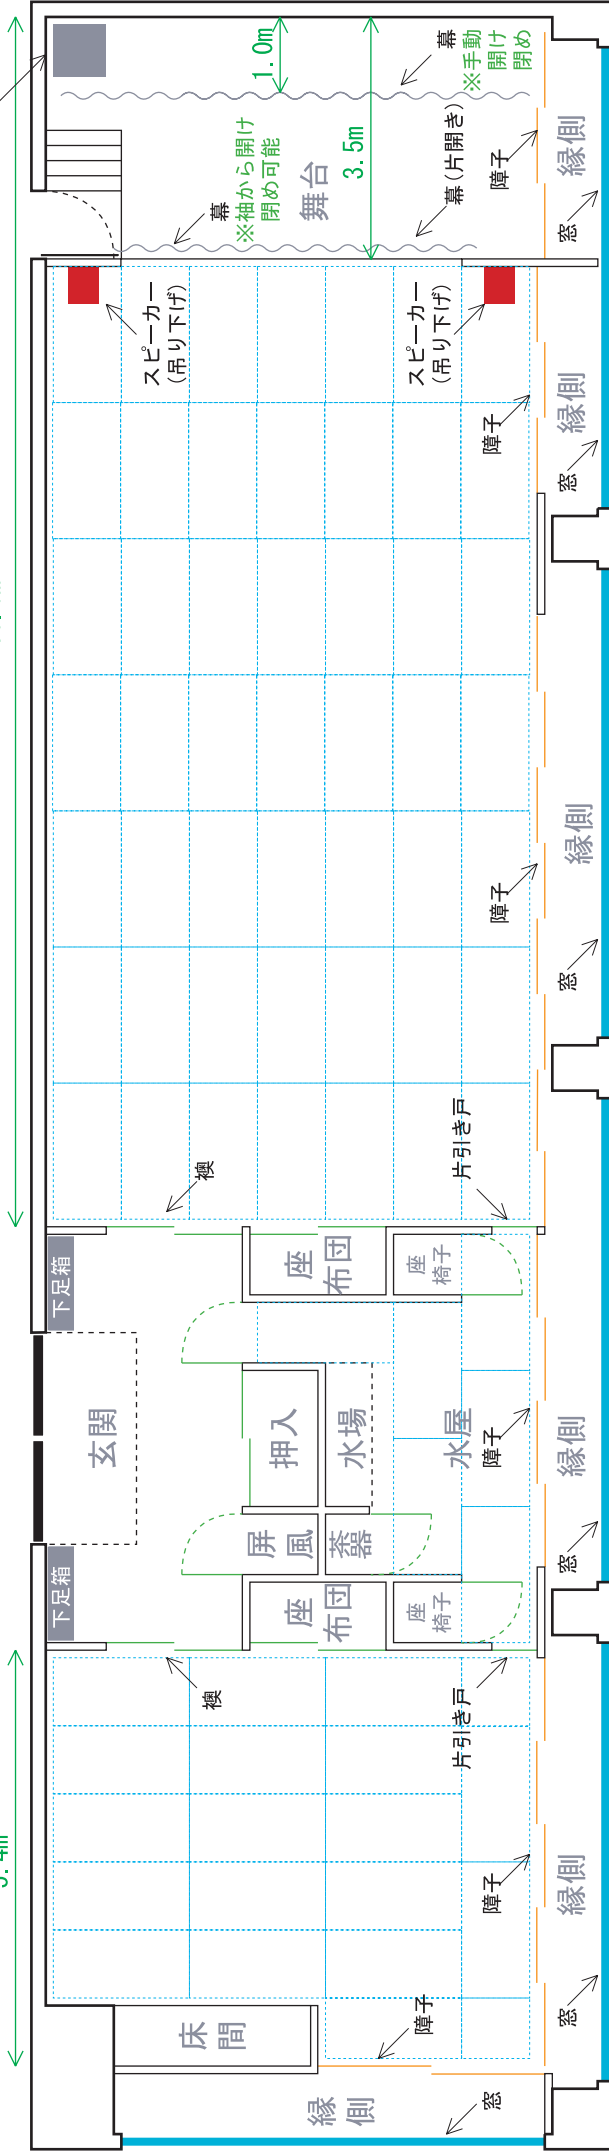

高山市民文化館 4階東側各室 (1/2)

縮尺=1/100

4-1 和室(小)

5.4m

4-3 和室(大)

16.0m

- アンブセット
- 有線マイク×1
- カセットデッキ (再生専用)
- ※壁のパネルを開けてアンブのスピーカーコードを接続します

エレベーター
ホール

座布団×28
※押入れに収納

高座椅子×7
W45×D45×H30cm

座卓×30
W180×D45×H30cm
※4F廊下和室倉庫に収納

姿見×1

座布団×50
※押入れに収納