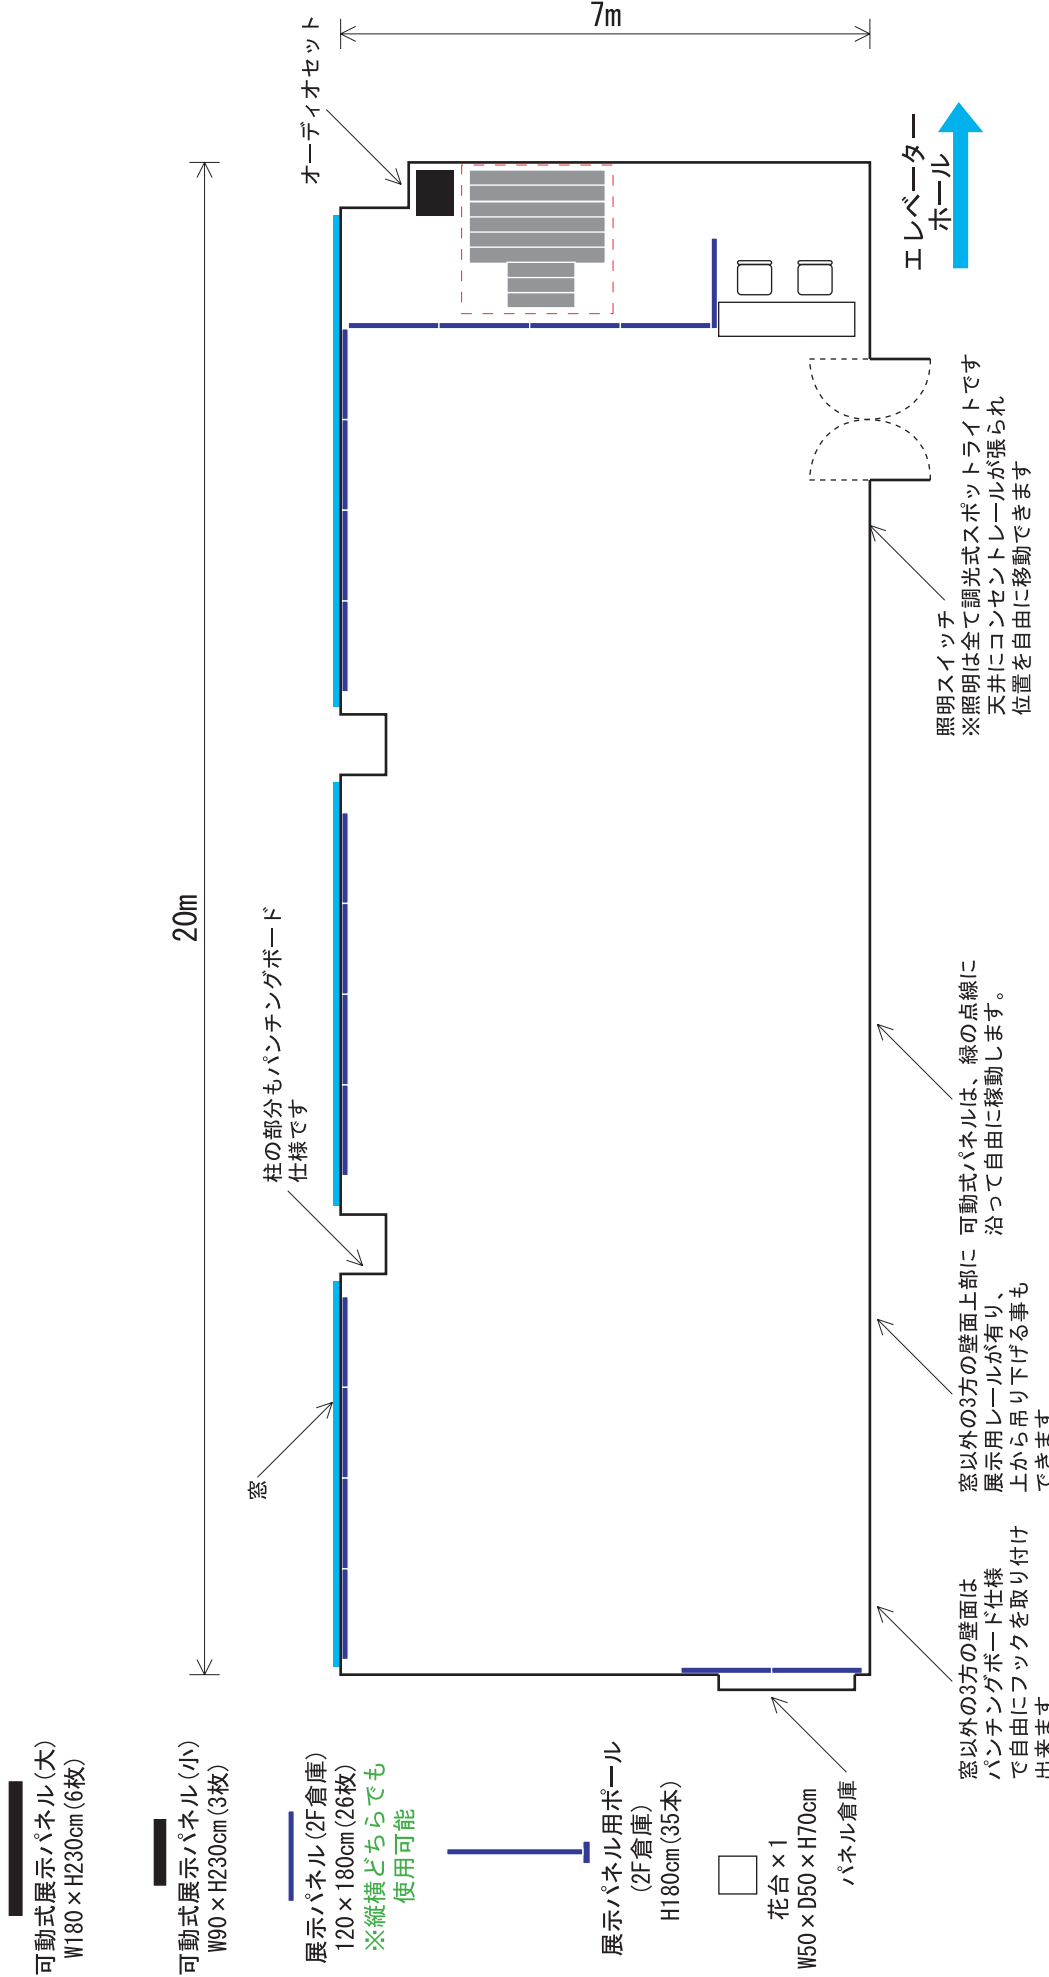

# 高山市民文化会館 2-6 展示室 展示用レイアウト-3

縮尺=1/100

可動式展示パネル(大)  
W180×H230cm(6枚)

可動式展示パネル(小)  
W90×H230cm(3枚)

展示パネル(2F倉庫)  
120×180cm(26枚)  
※縦横どちらでも  
使用可能

展示パネル用ポール  
(2F倉庫)  
H180cm(35本)

花台×1  
W50×D50×H70cm  
パネル倉庫

エレベーター  
ホール

照明スイッチ  
※照明は全て調光式スポットライトです  
天井にコンセントレールが張られ  
位置を自由に移動できます

窓以外の3方の壁面上部に 可動式パネルは、緑の点線に  
沿って自由に移動します。  
展示用レールが有り、  
上から吊り下げられる事も  
できます

窓以外の3方の壁面は  
パンチングボード仕様  
で自由にフックを取り付け  
出来ます

柱の部分もパンチングボード  
仕様です

窓

20m

7m