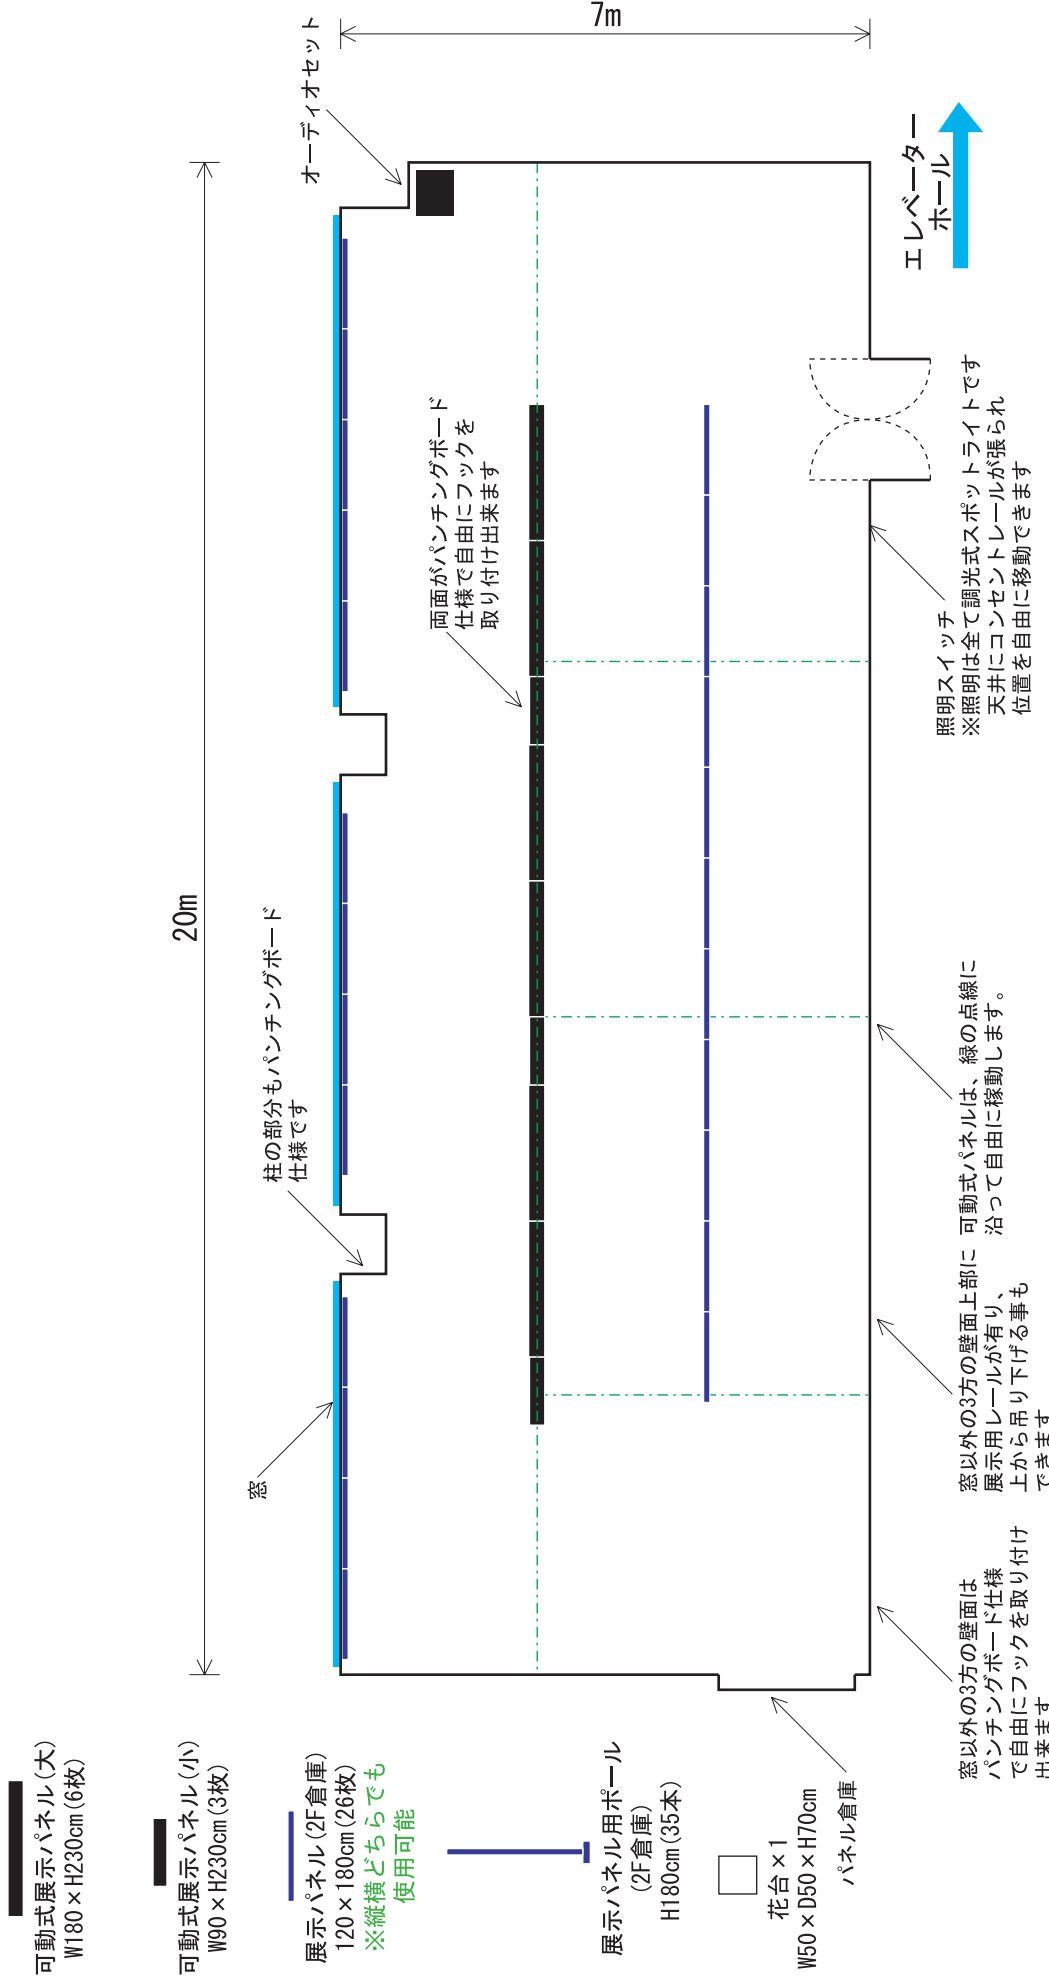

# 高山市民文化会館 2-6 展示室 展示用レイアウト-2

縮尺=1/100

可動式展示パネル(大)  
W180 x H230cm (6枚)

可動式展示パネル(小)  
W90 x H230cm (3枚)

展示パネル(2F倉庫)  
120 x 180cm (26枚)  
※縦横どちらでも  
使用可能

展示パネル用ポール  
(2F倉庫)  
H180cm (35本)

花台 x 1  
W50 x D50 x H70cm  
パネル倉庫