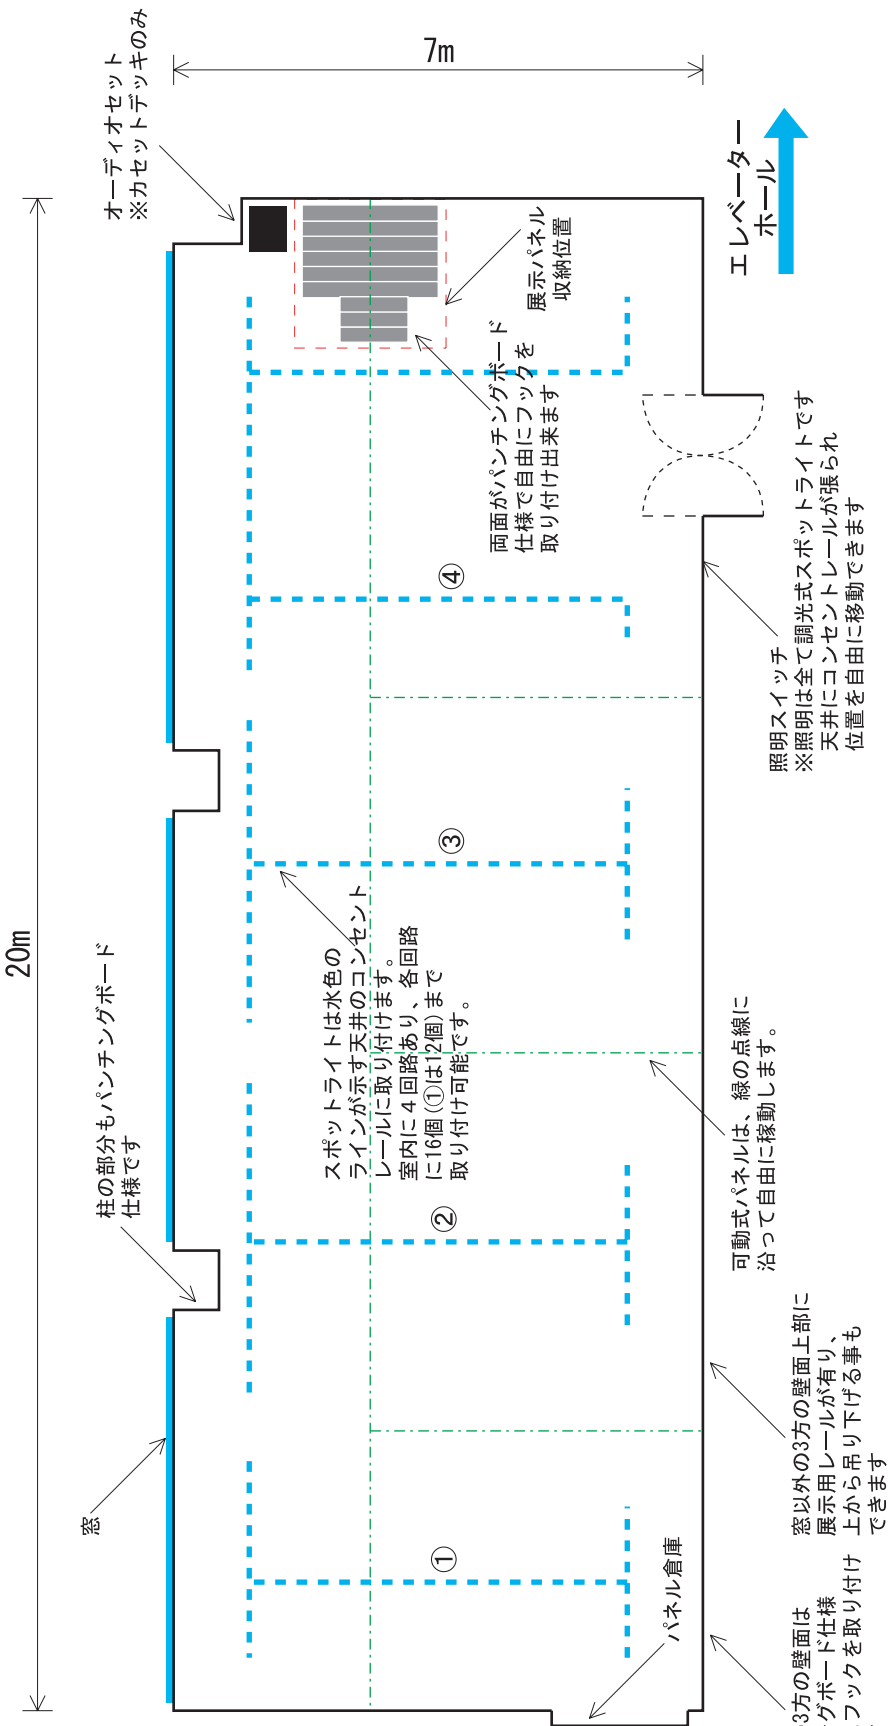

高山市民文化会館 2-6 展示室

縮尺=1/100

可動式展示パネル(大)
W180 × H230cm (6枚)

可動式展示パネル(小)
W90 × H230cm (3枚)

展示パネル(2F倉庫)
120 × 180cm (26枚)
※縦横どちらでも
使用可能

展示パネル用ポール
(2F倉庫)
H180cm (35本)

花台 × 1
W50 × D50 × H70cm

キャスター付き
テーブル × 10
W180 × D45 × H70cm

椅子 × 30
45 × 45cm

折り畳み
パイプ椅子 × 10