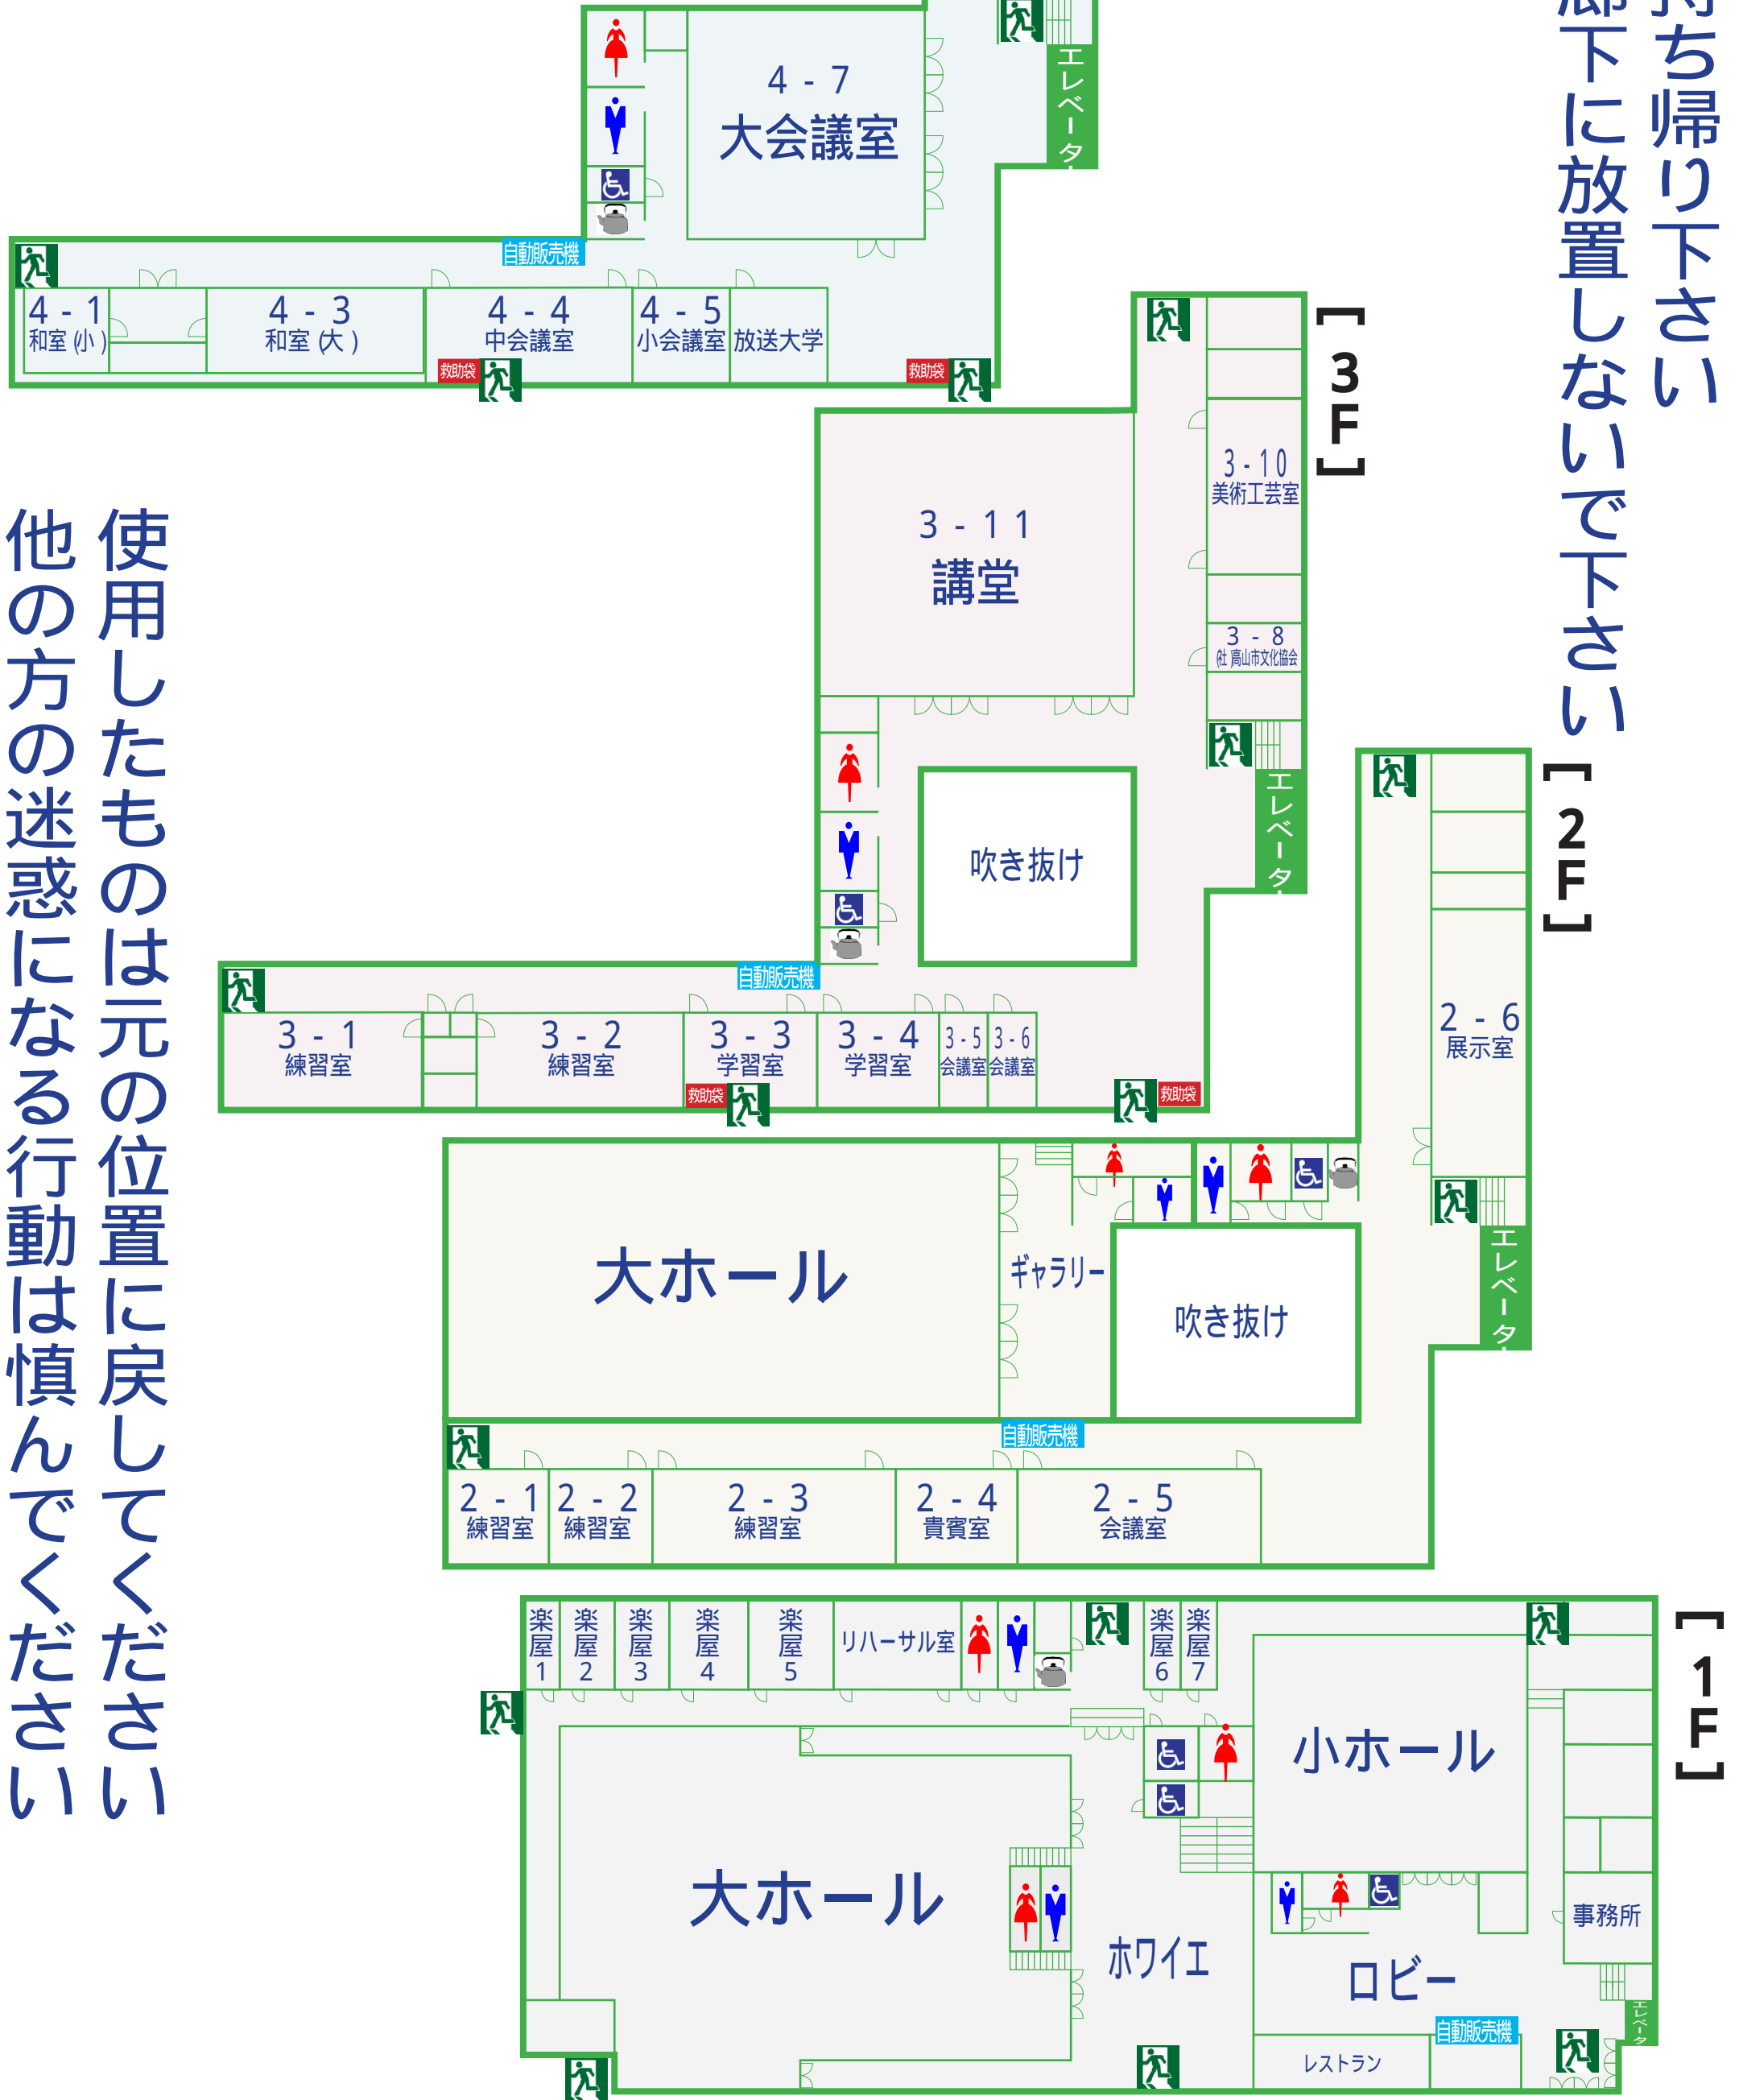

# 高山市民文化会館・ 公民館のご案内

ゴミはお持ち帰り下さい  
お弁当を廊下に放置しないで下さい

使用したものは元の位置に戻してください  
他の方の迷惑になる行動は慎んでください