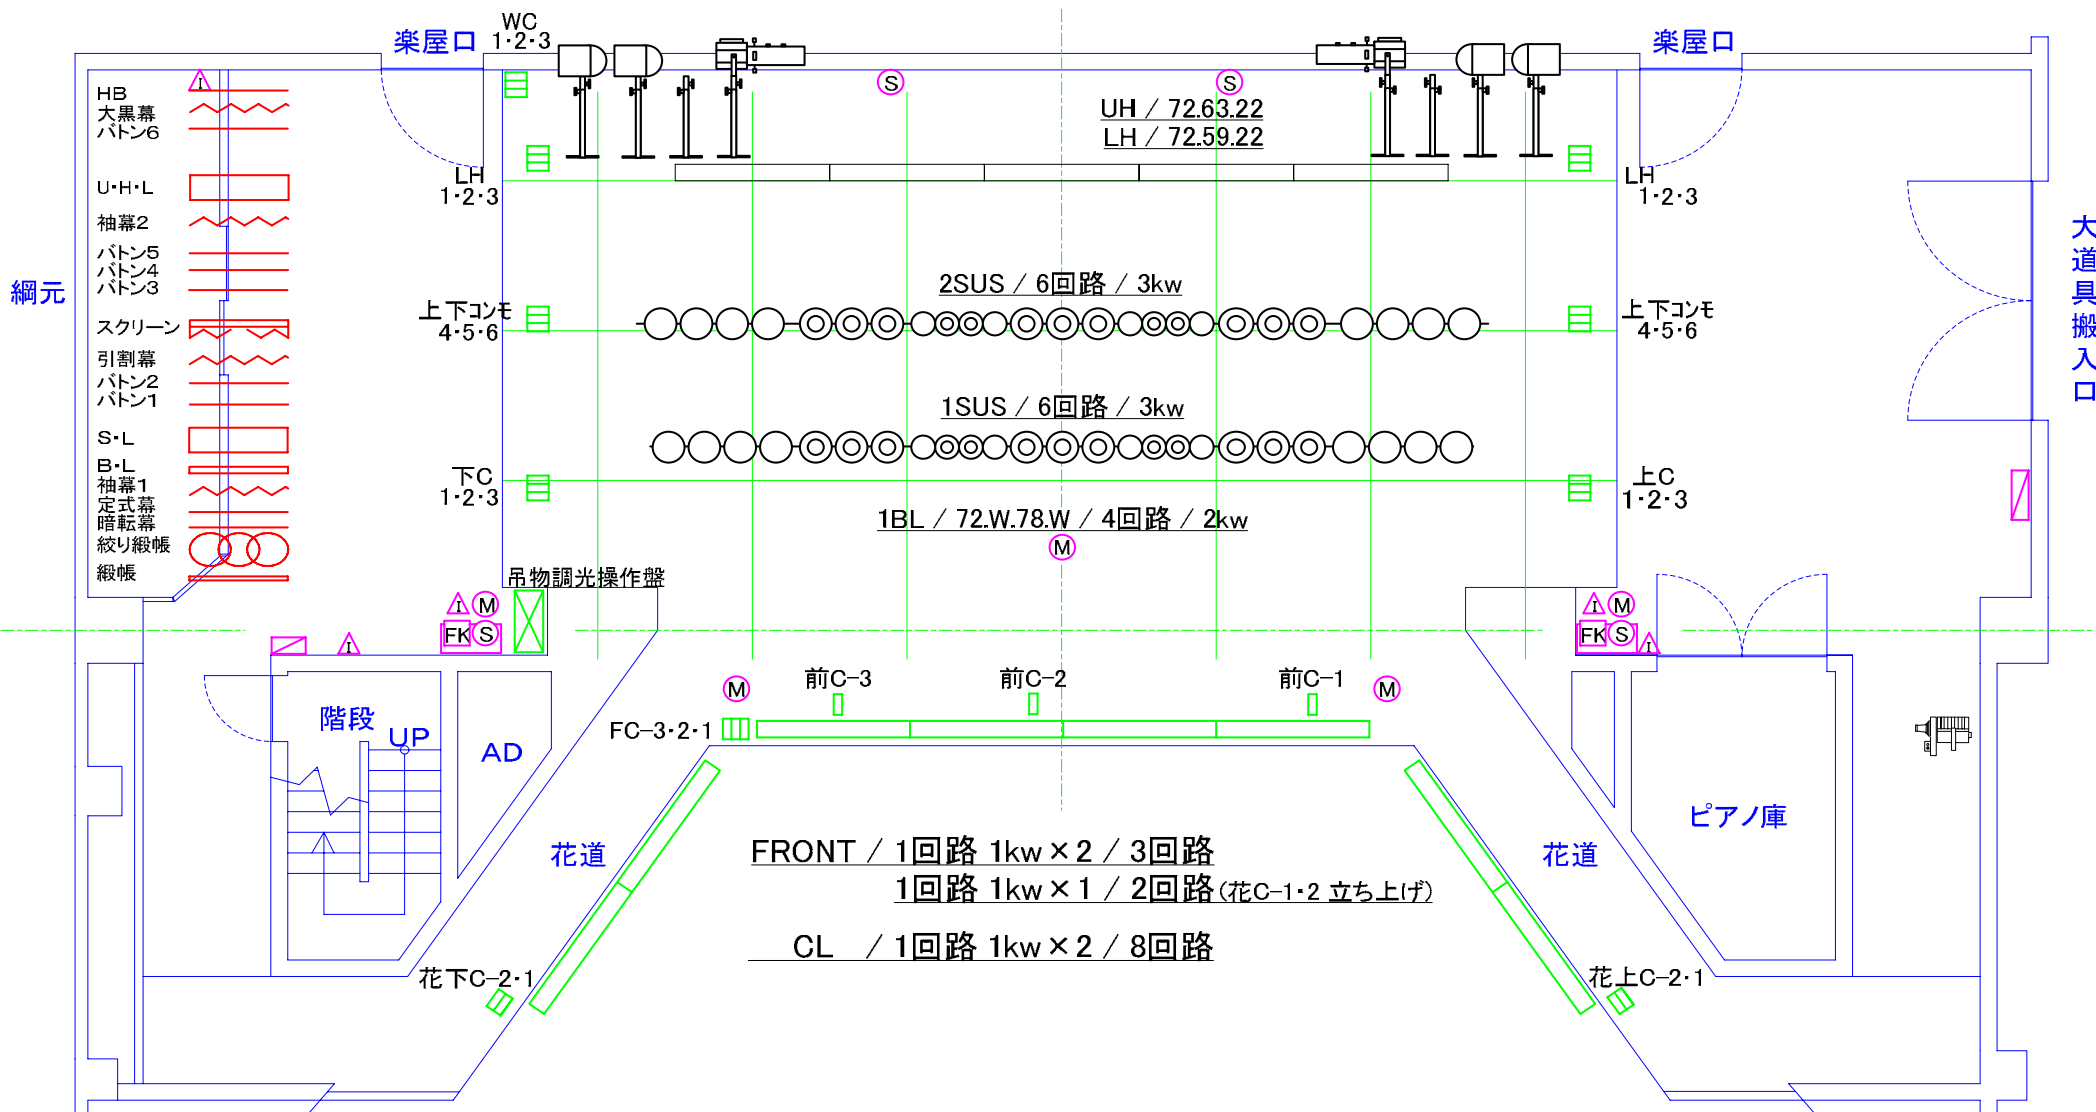

高山市民文化会館（小ホール）照明基本仕込図

間口=9.5m(5間1尺) 奥行=7m (3間5尺) 高さ=5m (2間4尺)

- (M) マイクコンセント
- (S) スピーカーコンセント
- (△) インカム
- (FK) 16chマルチコネクサ
- 音響用電源 (C候0A × 4)
- 調光A候0Aコンセント
- 調光C候0Aコンセント
- [照明用直電源 (C候0A × 2) DMX512(XLR-5)]