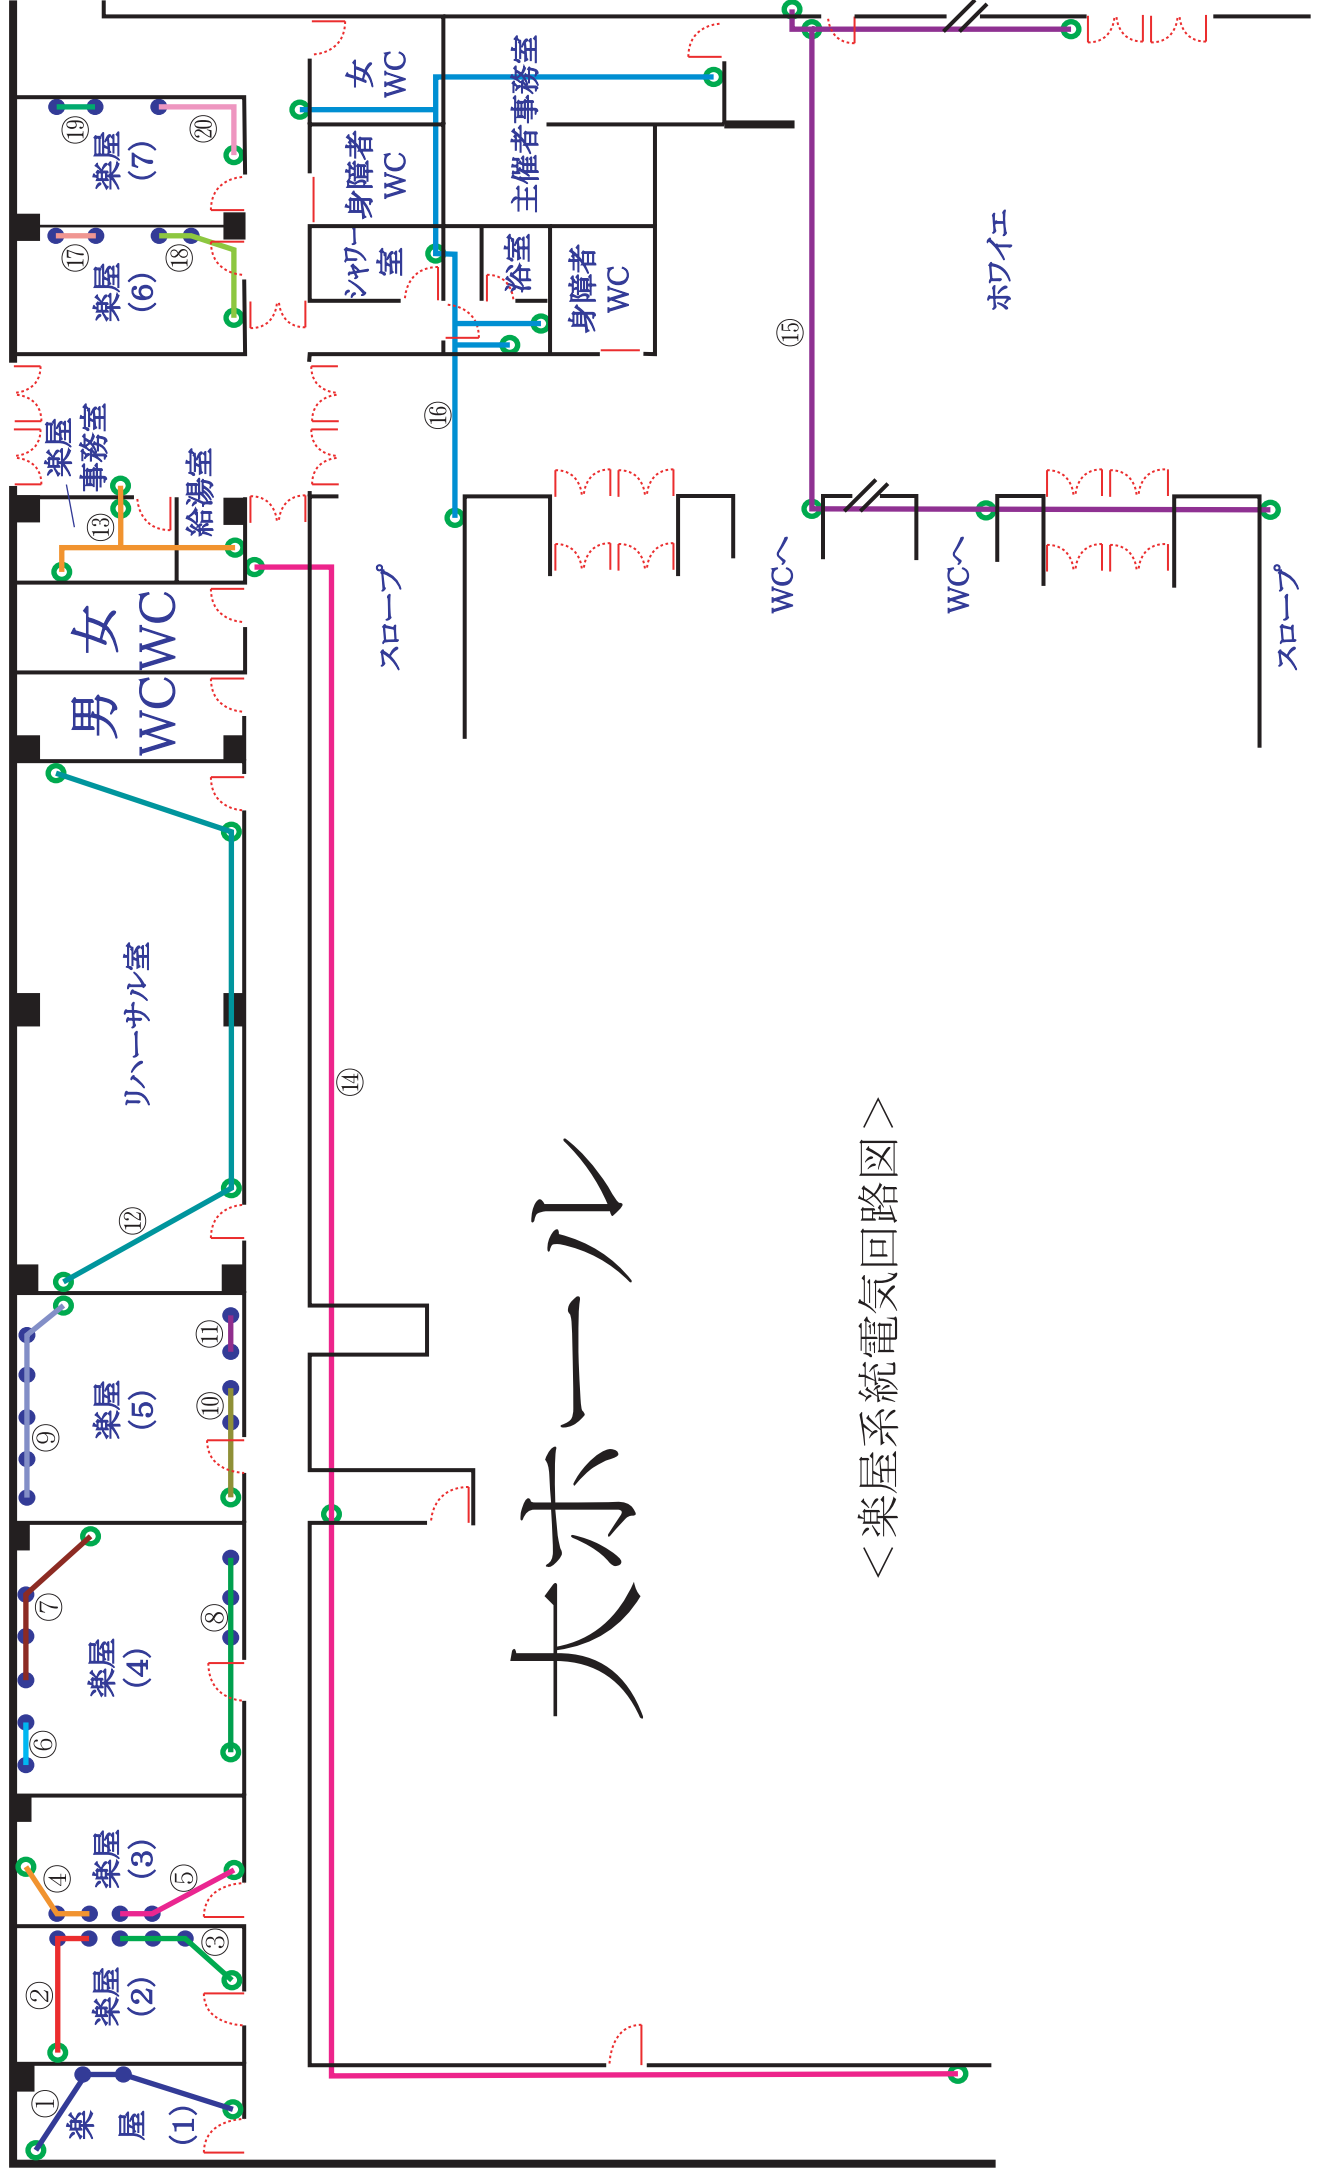

- 鏡台コンセント
- 壁コンセント

※各回路20A

大ホール

< 楽屋系統電気回路図 >