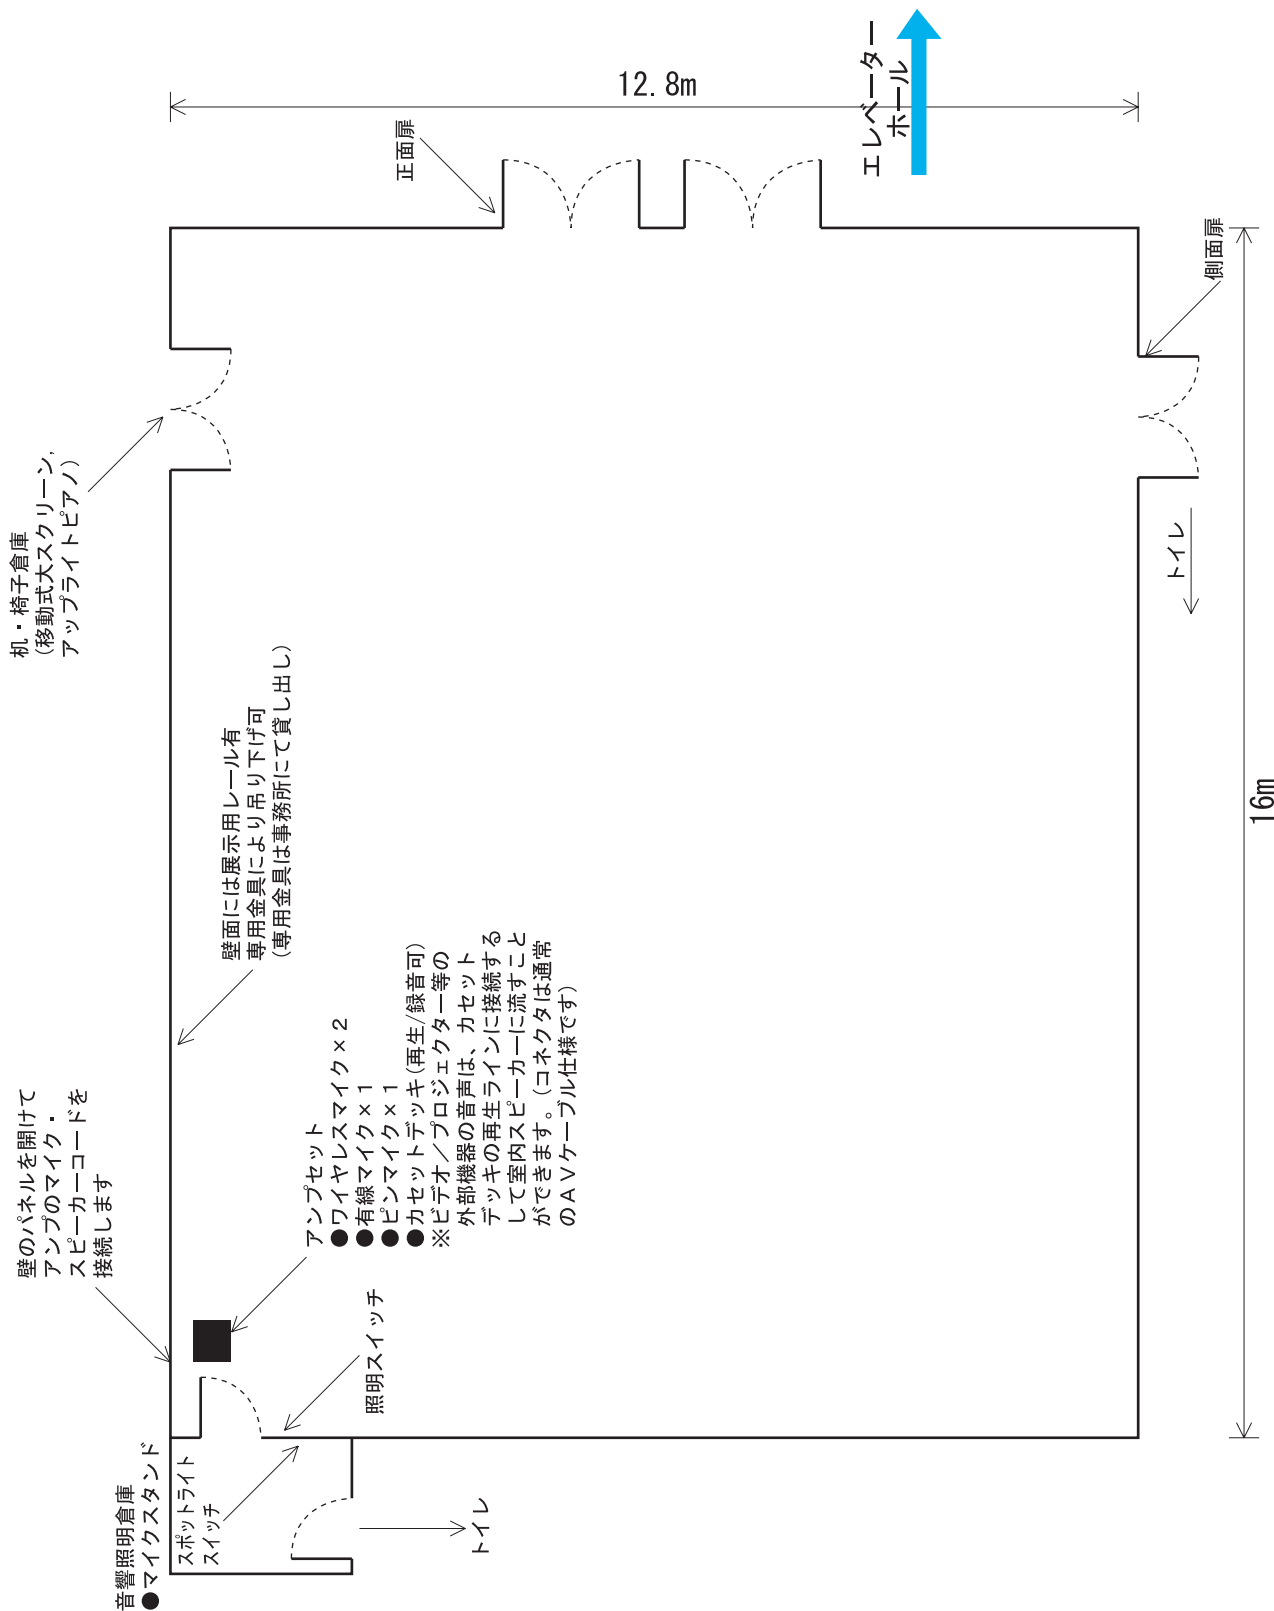

高山市民文化会館 4-7 大会議室

縮尺=1/100

折り畳み机×50
W180×D45×H70cm

椅子×150
45×45cm

演台×1
W120×D60×H95cm

花台×1
W50×D50×H70cm

展示パネル(4F廊下)
120×180cm(30枚)
※縦横どちらでも
使用可能

展示パネル用ポール
(4F廊下)
H180cm(40本)