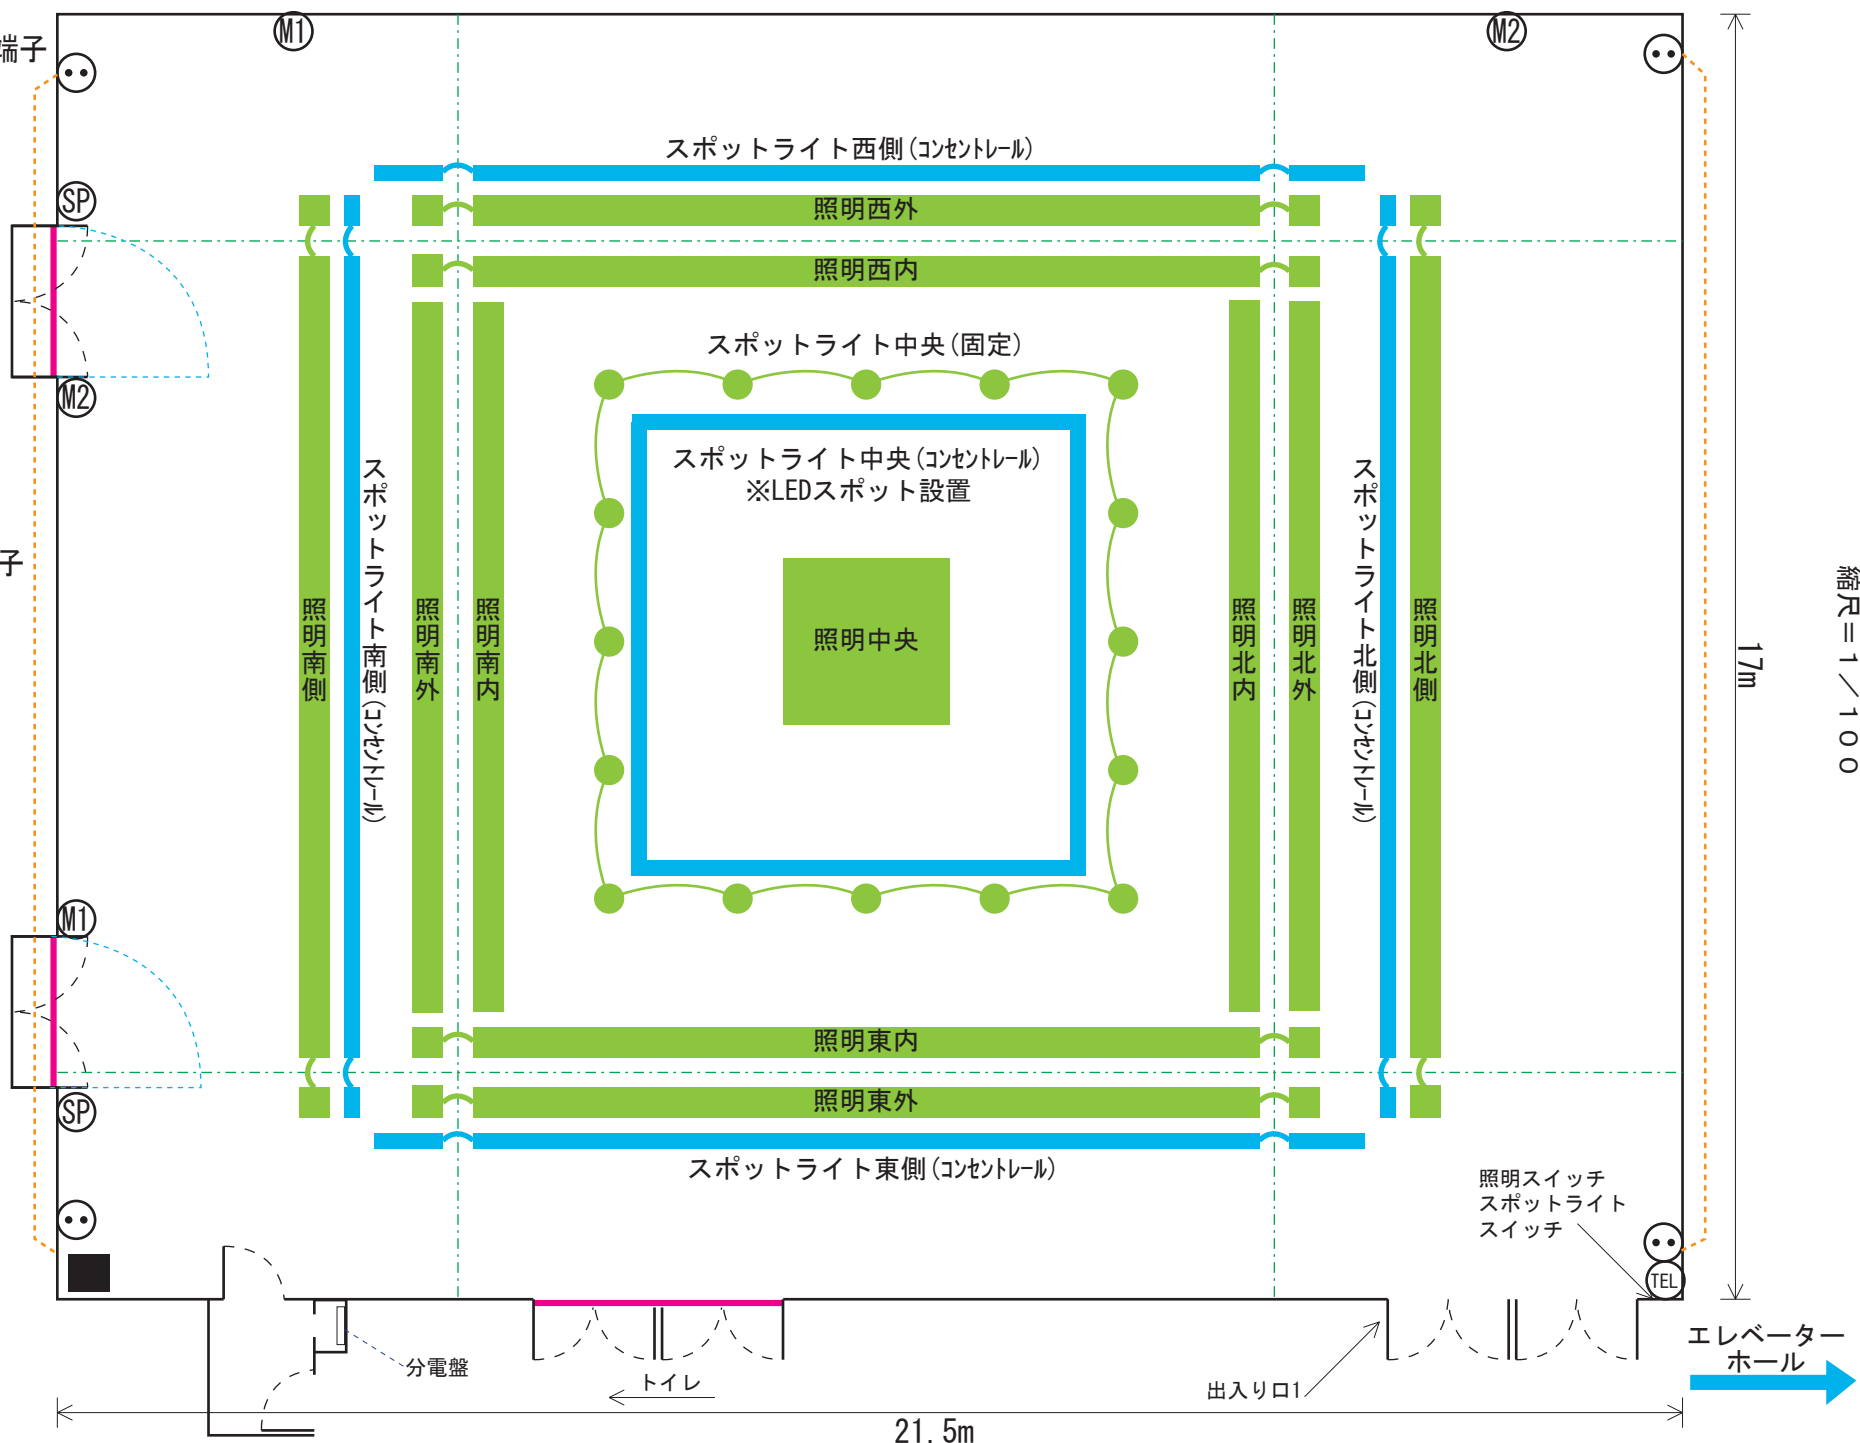

高山市民文化会館 3-11 講堂 照明/電源回路図

縮尺=1/100

⊙⊙ コンセント (20A、2回路)

Ⓜ1 Ⓜ2 マイク1,2端子

TEL 内線電話

● 天井ダウンライト

■ 天井蛍光灯

スポットライト用
コンセントレール
(20A、5回路)

ⓈP 外部スピーカー端子

17m

21.5m

エレベーター
ホール

出入り口1

トイレ

分電盤

照明スイッチ
スポットライト
スイッチ