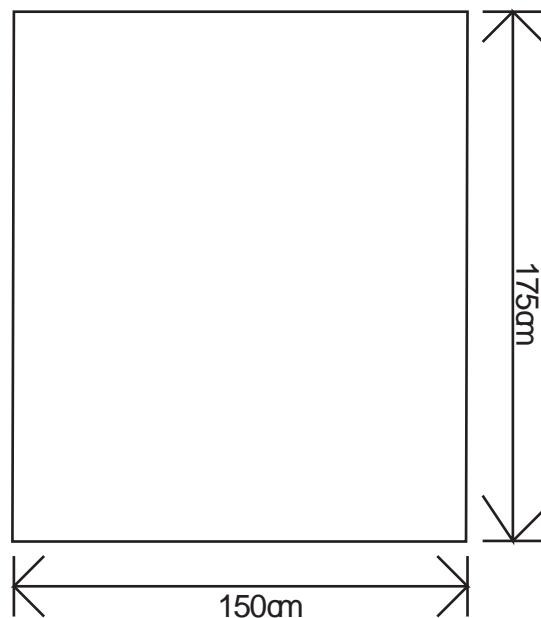

高山市民文化会館 スクリーン一覧

< 各室固定スクリーン >

< 貸出用移動式スクリーン >

< 貸出用移動式スクリーン (大) >

< 3 - 1 1 : 講堂 固定スクリーン >

< 4 - 7 : 大会議室 移動式スクリーン >