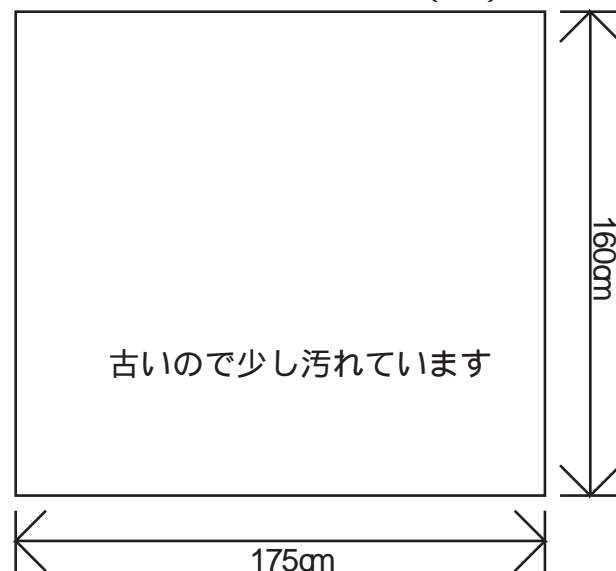

高山市民文化会館 スクリーン一覧

< 各室固定スクリーン >

< 貸出用移動式スクリーン >

< 貸出用移動式スクリーン (大) >

< 3 - 1 1 : 講堂 固定スクリーン >

< 4 - 7 : 大会議室 移動式スクリーン >