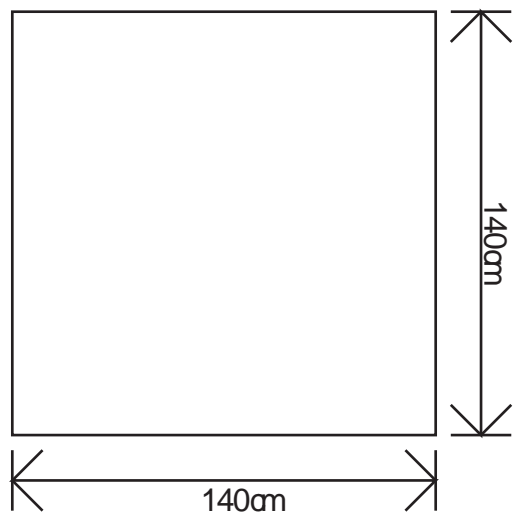

高山市民文化会館 スクリーン一覧

< 各室固定スクリーン >

< 貸出用移動式スクリーン >

< 貸出用移動式スクリーン (大) >

< 3 - 1 1 : 講堂 固定スクリーン >

< 4 - 7 : 大会議室 移動式スクリーン >